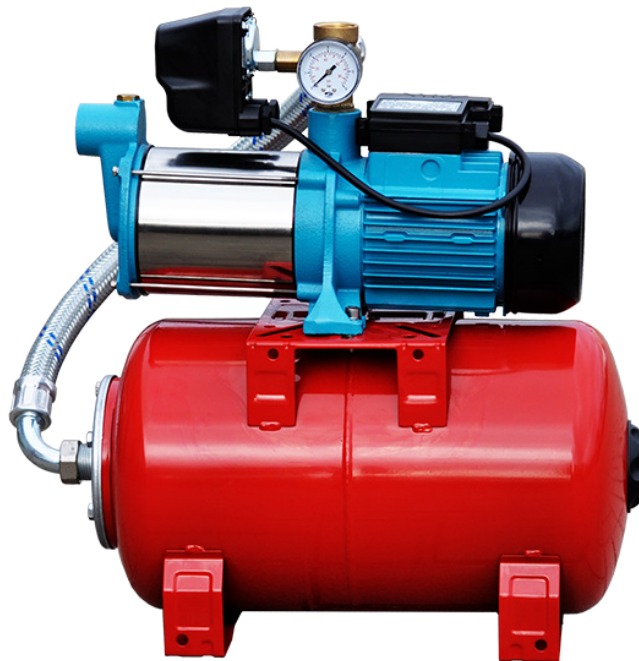

AUTOMATIC BOOSTER SYSTEMS

AUTOMATIC BOOSTER SYSTEM

XKm

Pressure vessel - lacquered iron

Code	Model	CV	V	Head		Flow rate		Output
				m		l / h		
1015006124	XKm 60-1 - 24L	0,5	1~ 230	7	34	2.400	600	1" x 1"
1015007124	XKm 70-1 - 24L	0,8		18	57	3.000	600	1" x 1"

Pressure vessel - SS AISI 304

Code	Model	CV	V	Head		Flow rate		Output
				m		l / h		
1015006224	XKm 60-1 - 24VIM	0,5	1~ 230	7	34	2.400	600	1" x 1"
1015007224	XKm 70-1 - 24VIM	0,8		18	57	3.000	600	1" x 1"

AUTOMATIC BOOSTER SYSTEM

XJm 100 L

Pressure vessel - lacquered iron

Code	Model	CV	V	Vessel	Head		Flow rate	
				l	m		l / h	
1015120020	XJm 100 L - 20H	1	1~ 230	20	13	39	3.600	600
1015120040	XJm 100 L - 40H			40				
1015120060	XJm 100 L - 60H			60				
1015120080	XJm 100 L - 80H			80				
1015120100	XJm 100 L - 100H			100				

AUTOMATIC BOOSTER SYSTEM

XJm 100 C

Pressure vessel - SS AISI 304

Code	Model	CV	V	Vessel	Head		Flow rate	
				l	m	l / h		
1015140020	XJm 100 C - 20HIM	1	1~ 230	20	6	38	3.600	600
1015140040	XJm 100 C - 40HIM			40				
1015140050	XJm 100 C - 50HIM			60				
1015140070	XJm 100 C - 70HIM			80				
1015140100	XJm 100 C - 100HIM			100				